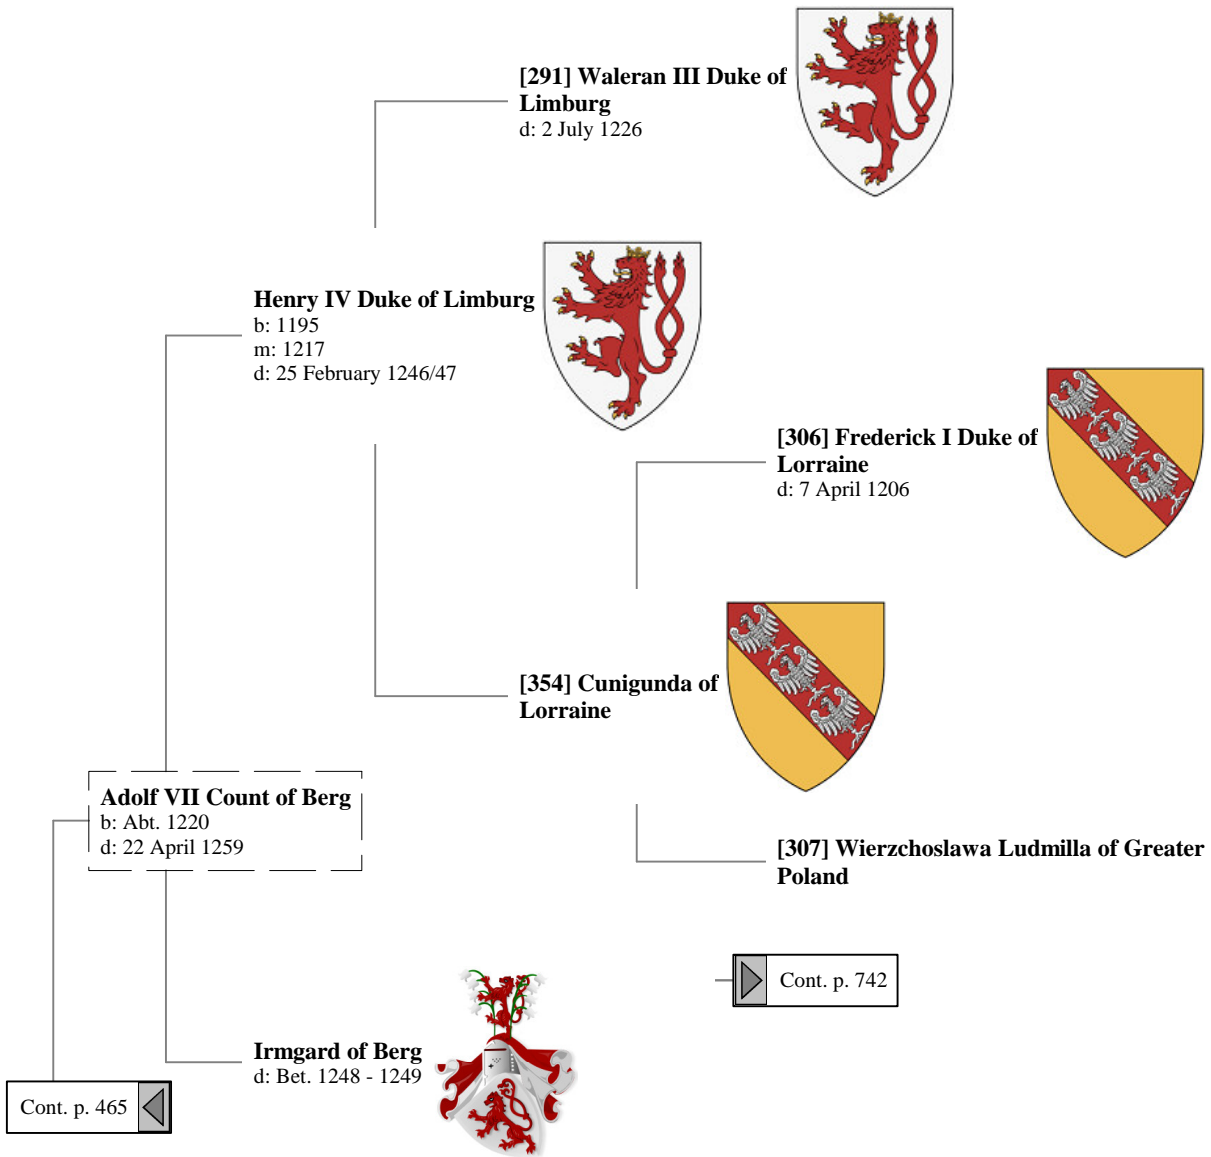

Ancestors of Lilius Stewart of Shambellie (598 of 884)

16th Great-Grandparents   17th Great-Grandparents   18th Great-Grandparents   19th Great-Grandparents